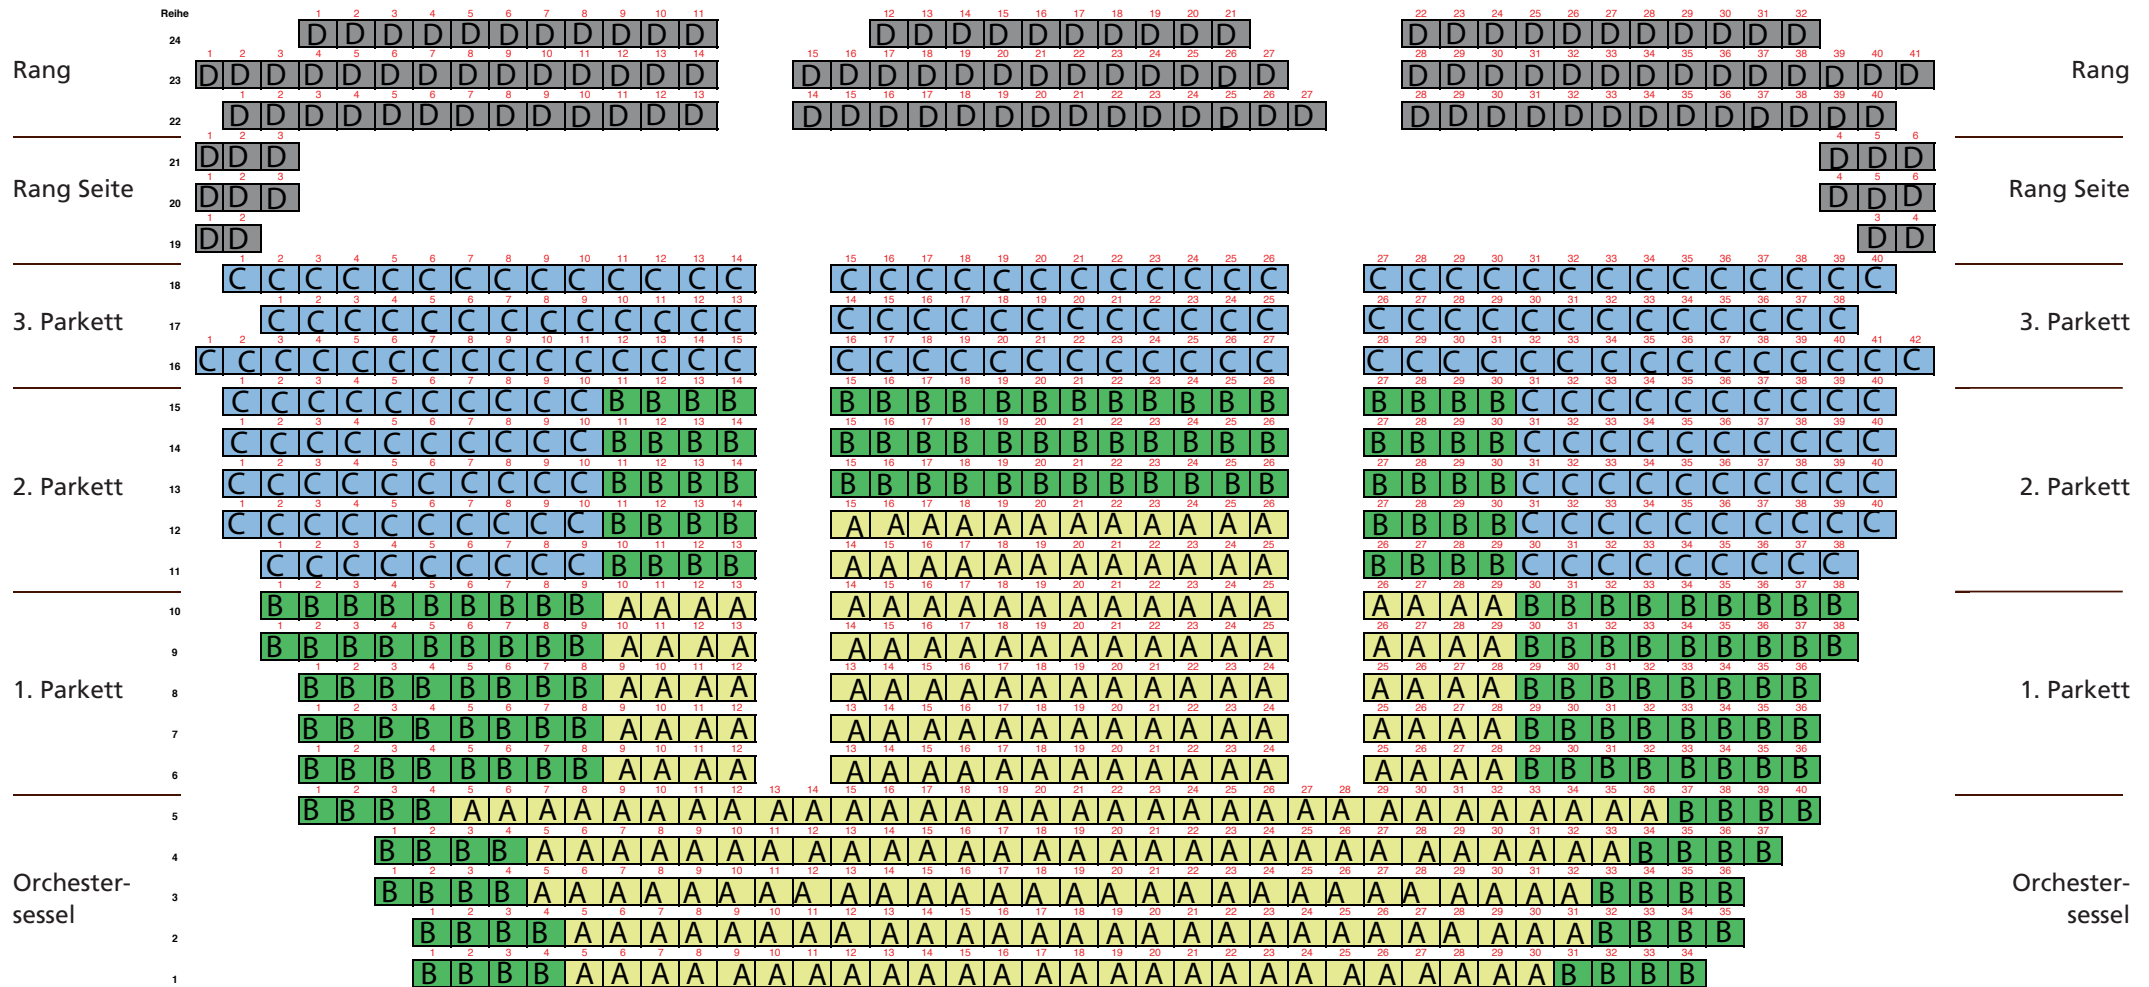

Theater

Plätze für Rollstuhlfahrer:
 Reihe 5, Plätze 1 und 40
 Reihe 18, Plätze 14, 15, 26, 27